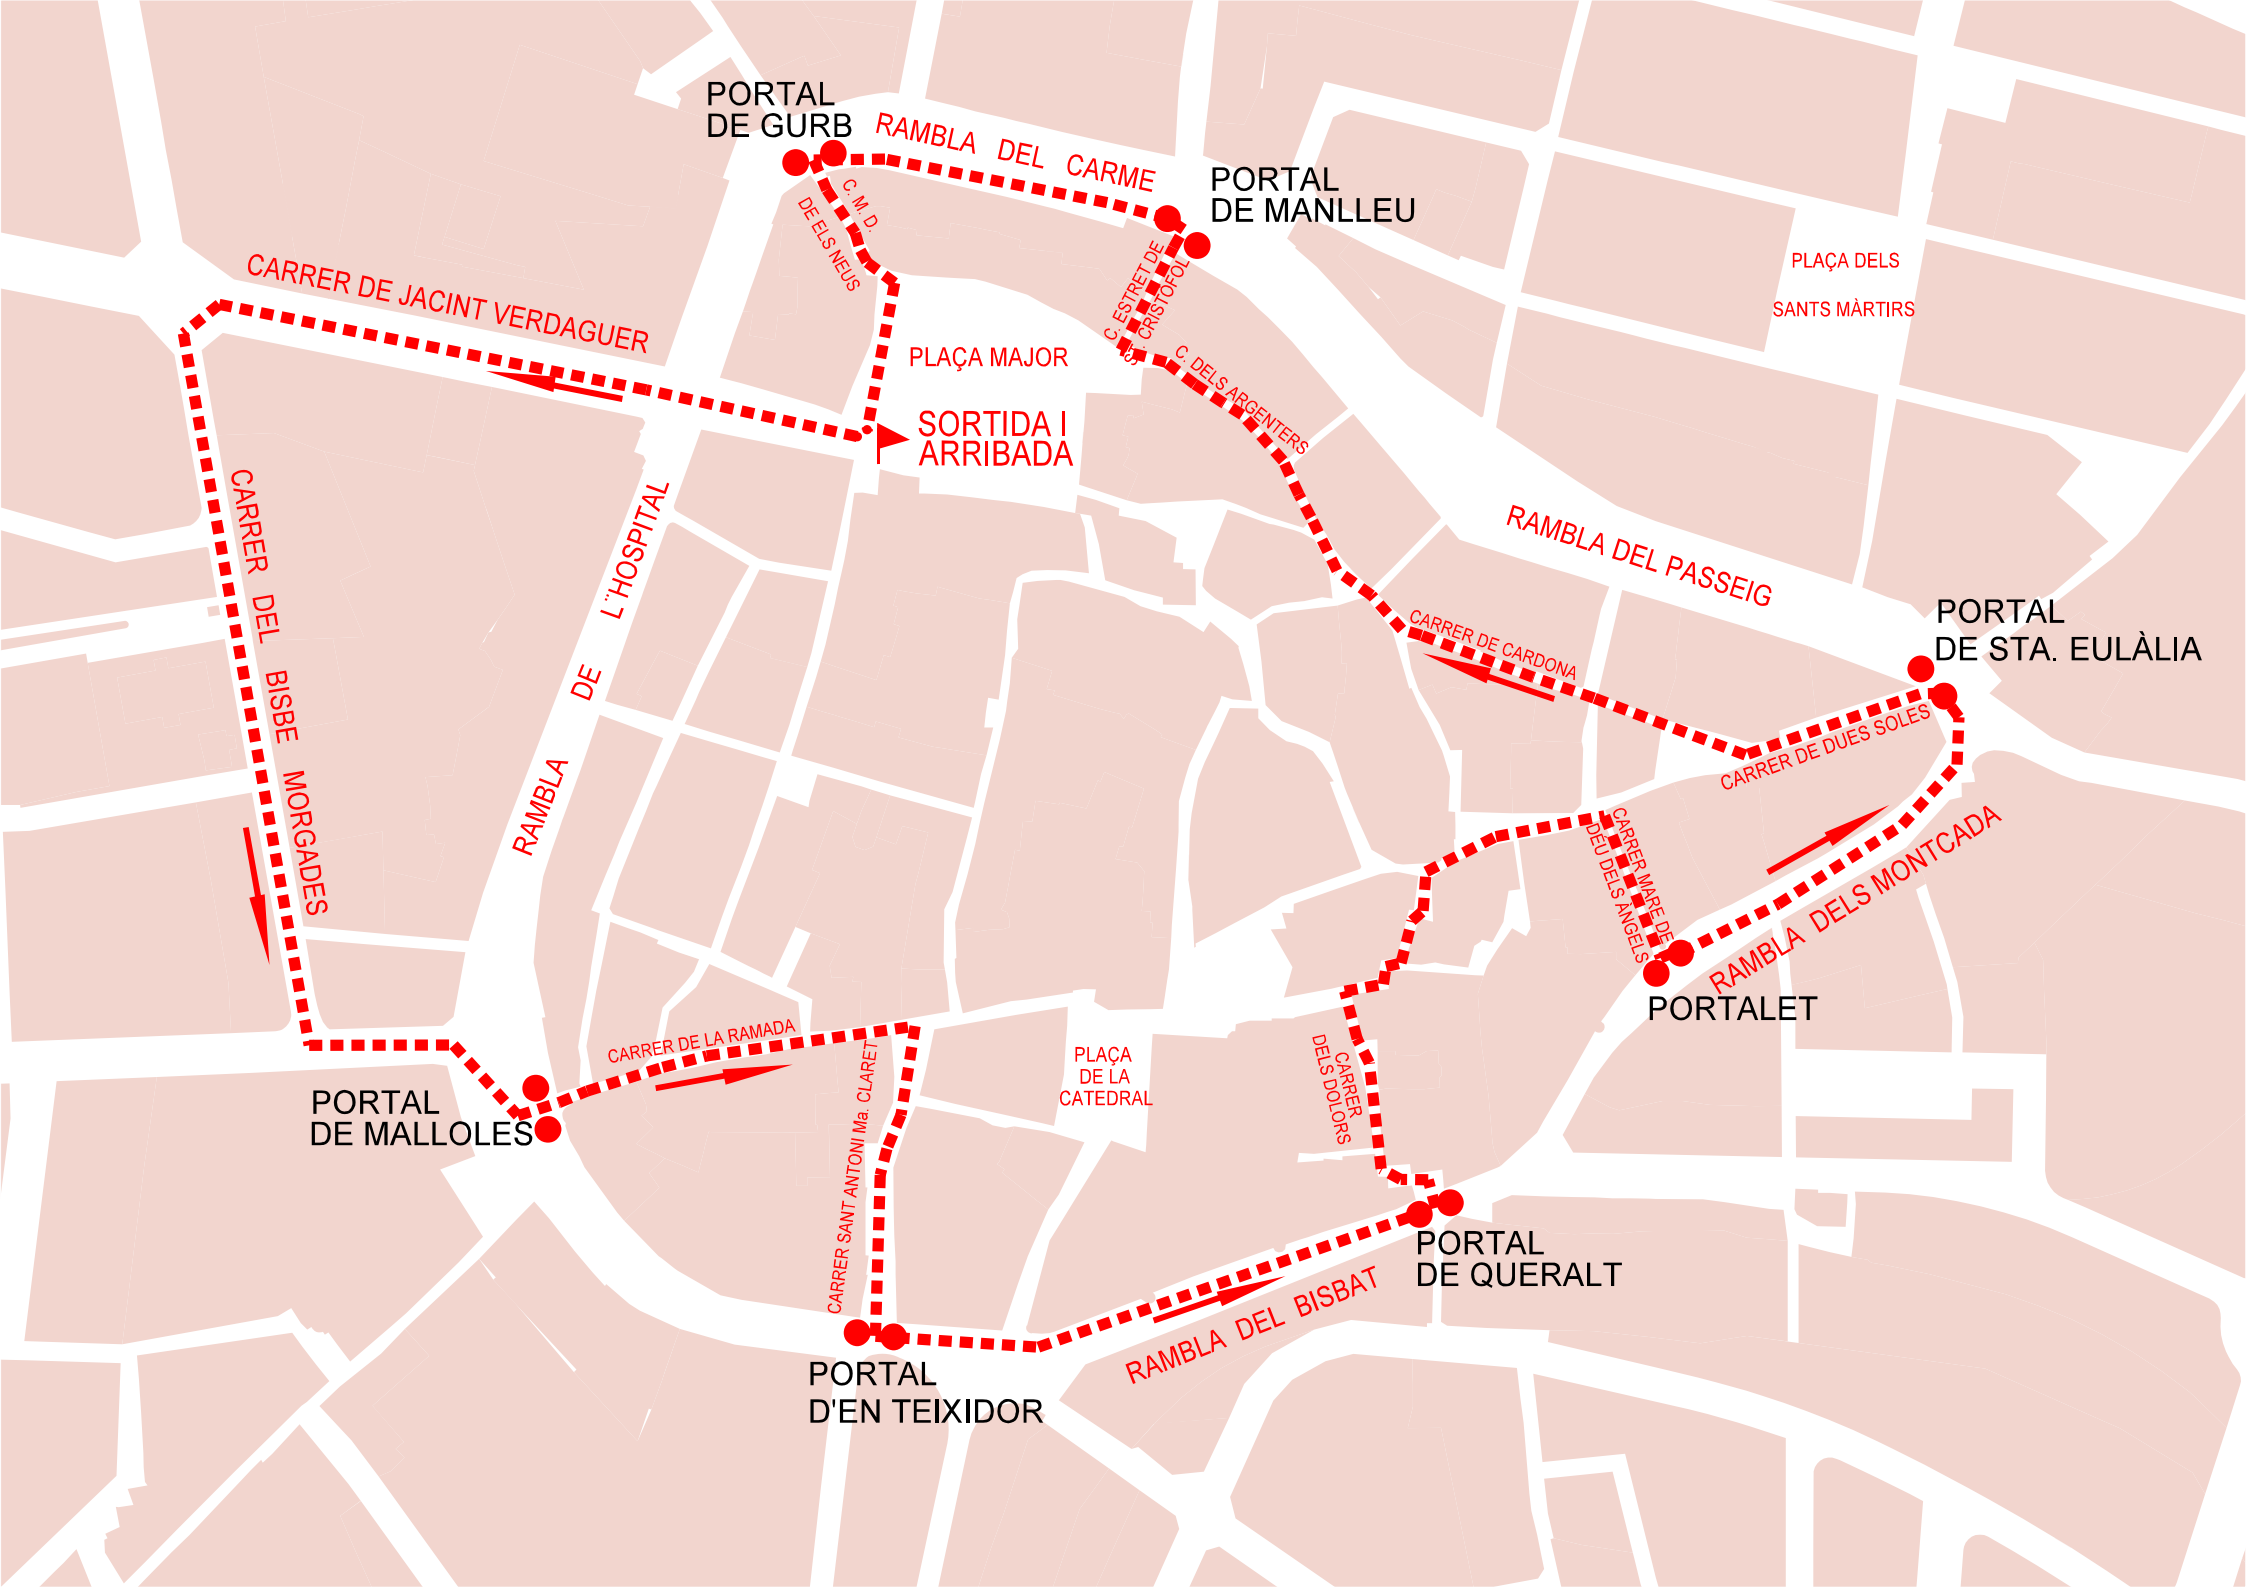

PORTAL DE MALLOLES

CARRER DE LA RAMADA

PLAÇA DE LA CATEDRAL

CARRER DELS DOLORS

CARRER SANT ANTONI Ma. CLARET

PORTAL DE QUERALT

PORTAL D'EN TEIXIDOR

RAMBLA DEL BISBAT

PORTAL DE GURB

RAMBLA DEL CARME

PORTAL DE MANLLEU

PLAÇA DELS SANTS MÀRTIRS

CARRER DE JACINT VERDAGUER

PLAÇA MAJOR

SORTIDA I ARRIBADA

RAMBLA DEL PASSEIG

PORTAL DE STA. EULÀLIA

CARRER DEL BISBE MORGADES

RAMBLA DE L'HOSPITAL

CARRER DE CARDONA

CARRER DE DUES SOLES

RAMBLA DELS MONTCADA

PORTAL DE MALLOLES

CARRER DE LA RAMADA

PLAÇA DE LA CATEDRAL

PORTALET

CARRER SANT ANTONI Ma. CLARET

CARRER DELS DOLORS

PORTAL DE QUERALT

PORTAL D'EN TEIXIDOR

RAMBLA DEL BISBAT